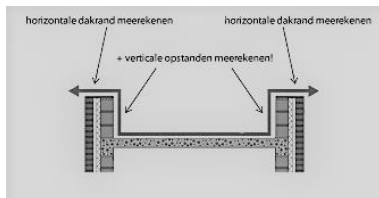

Hiervan kan de gewenste lengte worden afgesneden.

Bij het meten van het dakvlak moet u niet vergeten de verticale opstand ook mee te tellen. Voor eventuele overlappen moet u 12 cm aanhouden.

De materialen zijn af te halen (in overleg) op ons magazijn in Heeswijk-Dinther. De EPDM kan tot een klein pakket opgevouwen worden.